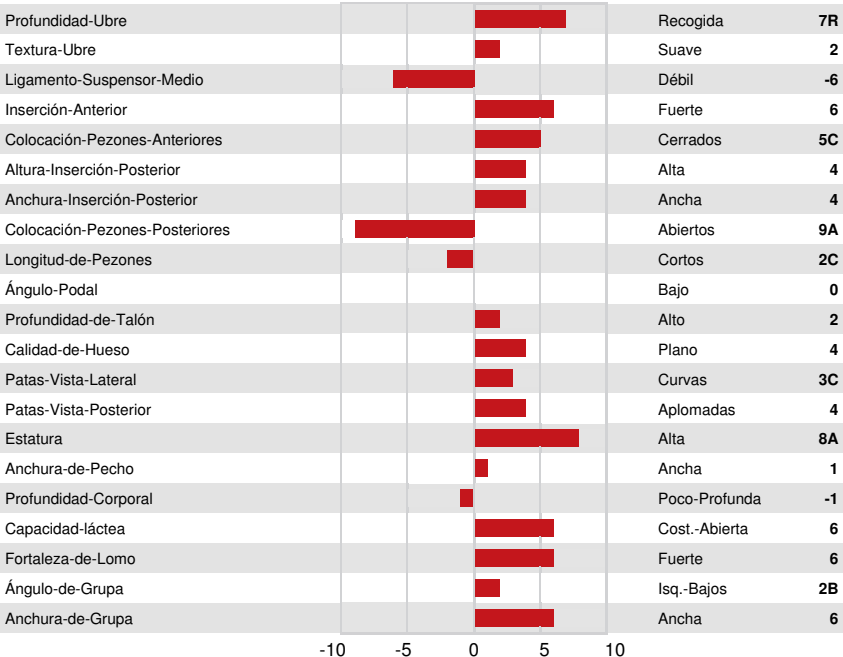

3STAR OH RANGER RED
PROGENESIS ZAZZLE PENGUIN
PEAK ZAZZLE
PROGENESIS YODA PALOMA EX-91-4YR-CAN 1*
CAL-ROY-AL YODA
PROGENESIS FORTUNE PALAU VG-87-3YR-CAN 3*

GPA LPI +3900 PRO$ 3170

DPF RDC BLF CNF BYF MWF CVF HH1F HH2F HH3F HH4F HH5F HH6F HCDF HMWF

Num.Reg #: HOCANM14227038 aAa: 243516 DMS: 234,345
Nacimiento: 02/02/2022 Kappa-Caseina: BB Beta-Caseina: A2A2

PRODUCCION		G Rebaños	G Hijas	81% Rep.	GPA 24* APR				
Leche kg	1010	Grasa kg	125	Grasa %	+0.73	Proteína kg	76	Proteína %	+0.33
Eficiencia-de-Conversion	106	RMC	92	Eficiencia-Metano	107				

SALUD-Y-REPRODUCCIÓN		Immunity	111
Vida-en-el-Rebaño	107	Inmunidad-crias	105
Células-Somáticas	110	Facilidad-de-Parto	102
Fertilidad-Hijas	101	Facilidad-Parto-de-las-Hijas	105
Cond.-Corporal	97	Velocidad-Ordeño	95
Resist.-Mastitis.	108	Temperamento	103
Persistencia-de-la-lactación	101	Resistencia-a-Enfermedades-Metabólicas	104

TIPO	G Rebaños	G Hijas	77% Rep.	GPA 24* APR	
Tipo	6	Fortaleza-Lechera	4		
Sistema-Mamario	5	Grupa	6		
Patas	4				

PROGENESIS-FORTUNE-PALAU-THIRD DAM